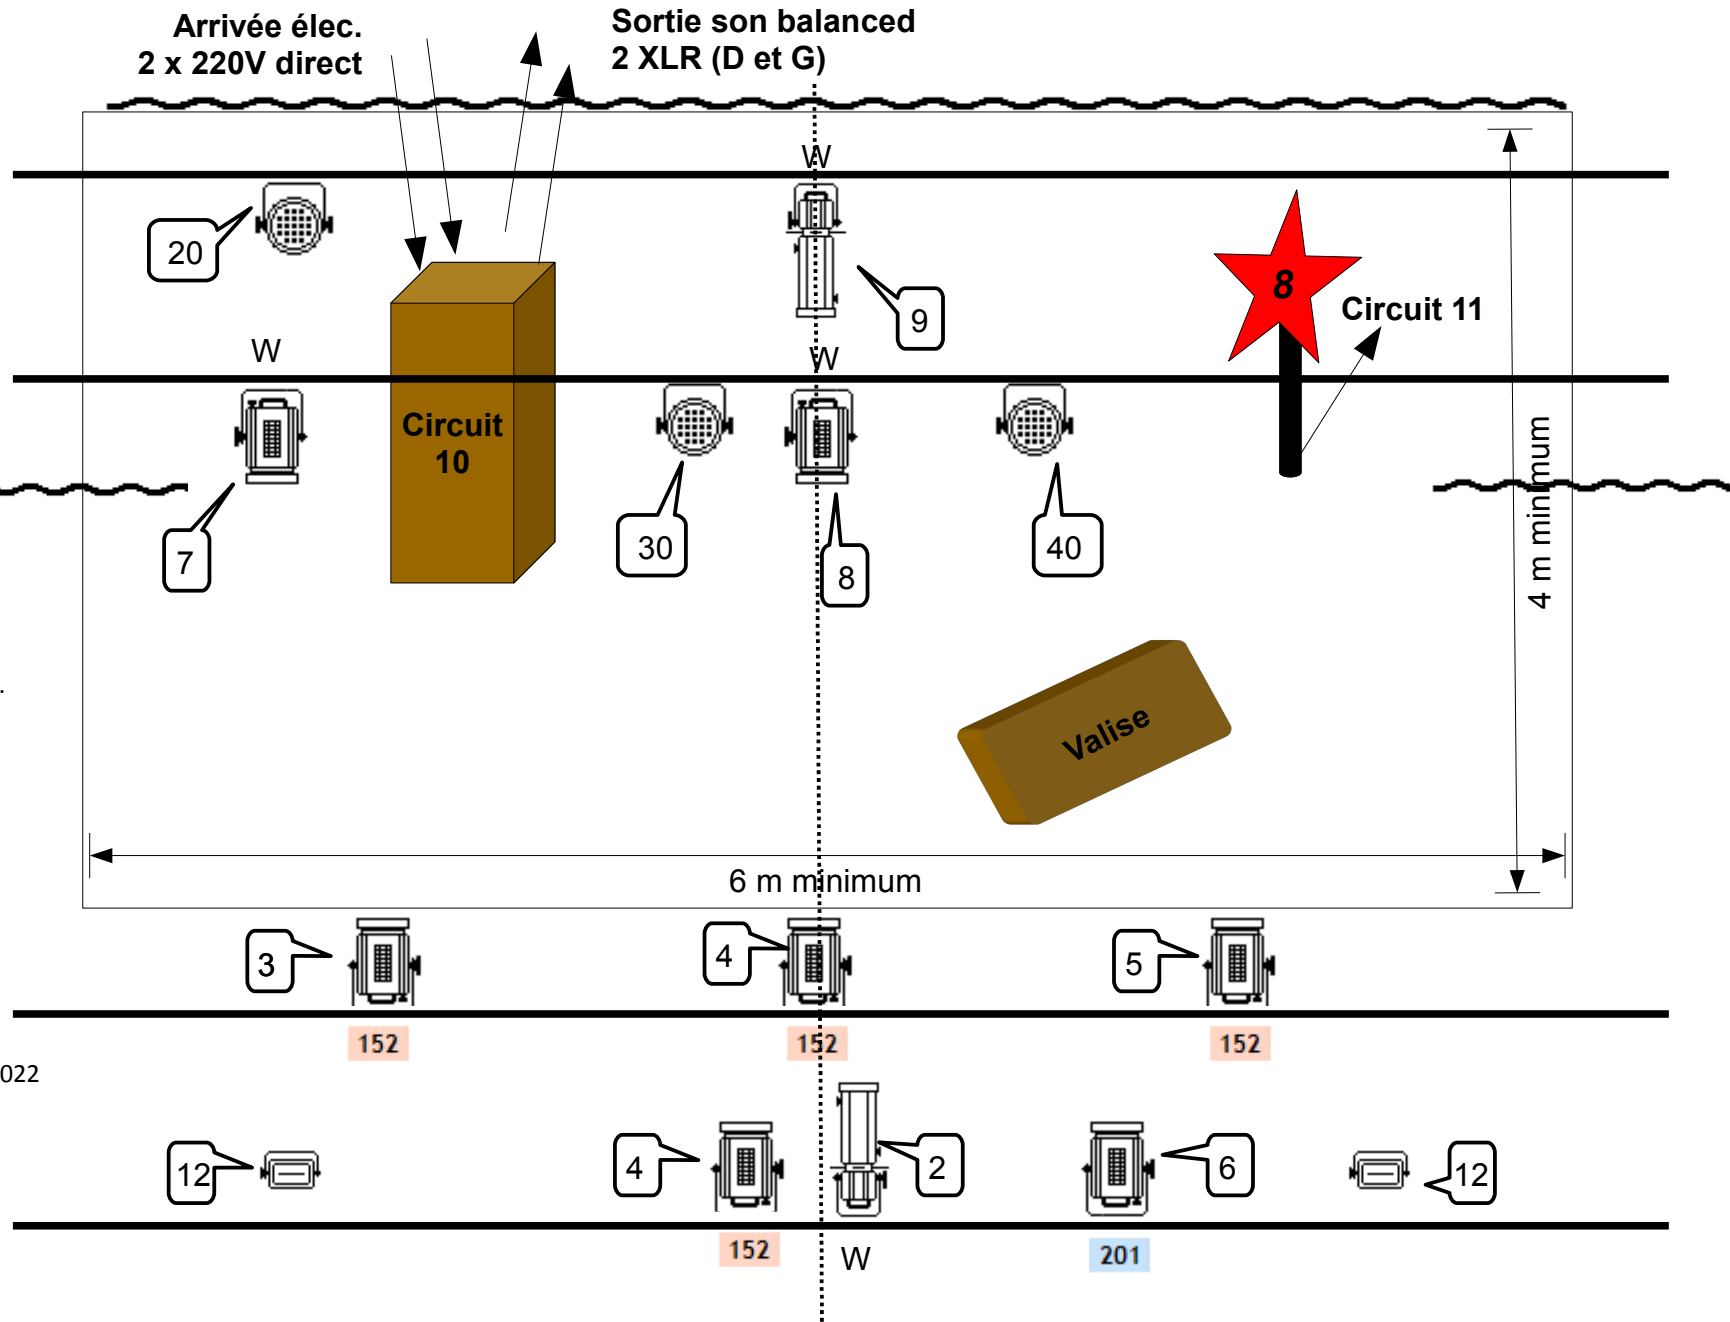

Espace scénique : 6m x 4m
Hauteur : 3m minimum

Plan de feu – LION'S CIRCUS

Version salles équipées – ©Du Vent dans les Ouïes 2022

- Circuits 1 et 9 : Dec 614 W

- Circuits 2 à 5 :
PC 1Kw en 152

- Circuit 6 : PC 1Kw en 201

- Circuits 7 et 8 :
PC 1Kw en W

- Circuits 10 et 11 :
Luminaire Cie

- Circuit 12 : lumière pulic

20, 30 et 40 : PAR LED Zoom

Prévoir 2 circuits directs en 220V à l'arrière du meuble.

Son :
2 sorties symétriques XLR droite et gauche à l'arrière du meuble piano.

Services :
2h déchargement + montage
2h réglages + balances

1h démontage + chargement

Contact technique :
Guillaume Michel 06 89 85 92 68
duventdanslesouies@gmail.com

Copyright Du Vent dans les Ouïes 2022

du VENT dans les OUIES